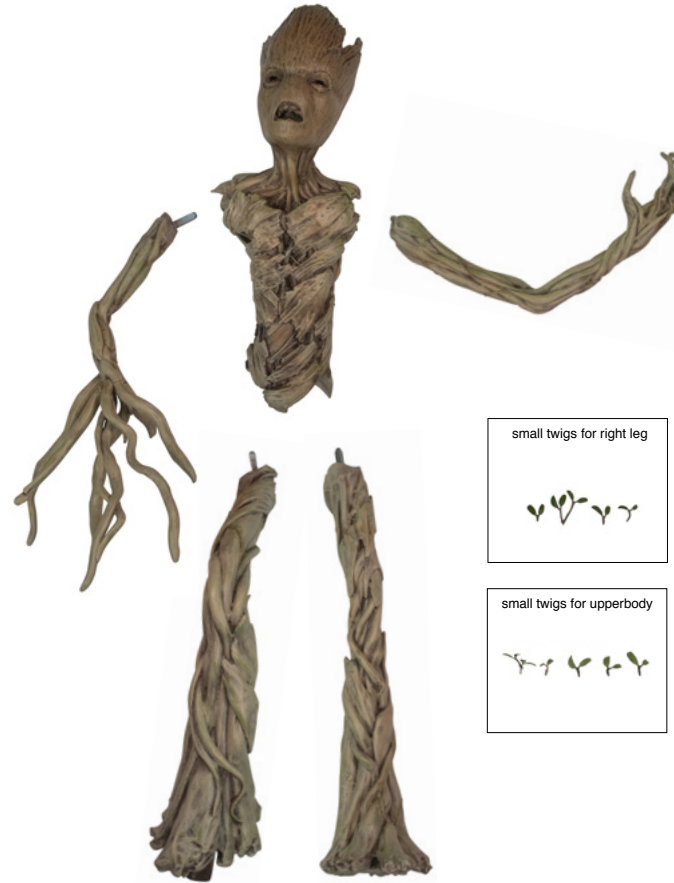

Groot Teenage - Anvengers: Endgame

Base small SKU: GRO-AVEG
 EAN: 0717228242531
 Base big SKU: BA-GRO-AVEG
 EAN: 0717228242555

Groot Teenage - Anvengers: Endgame

Material: Fiberglass

Measurements

Height figure: 172 cm
 Width figure: 130 cm
 Depth figure with base: 165 cm

Height base small: 4 cm
 Height base big: 14 cm
 Height base big with logobox: 19 cm
 Diameter base small: 80 cm
 Diameter base big: 116 cm

Height figure with small base: 176 cm
 Height figure with big base: 186 cm

Karton

Base small
 A: 98 x 45 x 42 cm; 11 kg
 B: 117 x 63 x 38 cm; 24 kg
 C: 95 x 95 x 20 cm; 18 kg

Base big
 A: 98 x 45 x 42 cm; 11 kg
 B: 117 x 63 x 38 cm; 24 kg
 C: 95 x 95 x 20 cm; 18 kg

D: 129 x 71 x 27 cm; 14 kg
 E: 129 x 71 x 27 cm; 14 kg

Total weight figure with base small: 36 kg
 Total weight figure with base big: 51 kg

Base small SKU: GRO-AVEG
 EAN: 0717228242531
 Base big SKU: BA-GRO-AVEG
 EAN: 0717228242555

- 2-3 Personen für den Aufbau nötig
- 2-3 people to assemble
- 2-3 personnes sont nécessaires por le montage