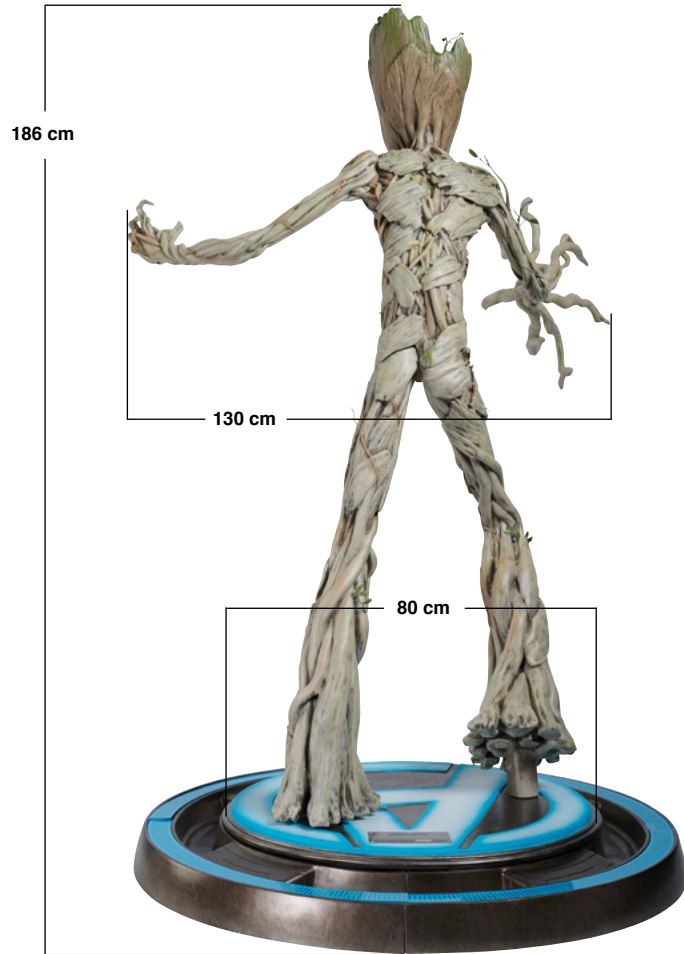

Groot Teenage - Anvengers: Endgame

Base small SKU: GRO-AVEG
 EAN: 0717228242531
 Base big SKU: BA-GRO-AVEG
 EAN: 0717228242555

Groot Teenage - Anvengers: Endgame

Material: Fiberglass

Measurements

Height figure: 172 cm
 Width figure: 130 cm
 Depth figure with base: 165 cm

Height base small: 4 cm
 Height base big: 14 cm
 Height base big with logobox: 19 cm
 Diameter base small: 80 cm
 Diameter base big: 116 cm

Height figure with small base: 176 cm
 Height figure with big base: 186 cm

Groot Teenage - Anvengers: Endgame

Base small SKU: GRO-AVEG
EAN: 0717228242531
Base big SKU: BA-GRO-AVEG
EAN: 0717228242555

- 2-3 Personen für den Aufbau nötig
- 2-3 people to assemble
- 2-3 personnes sont nécessaires por le montage