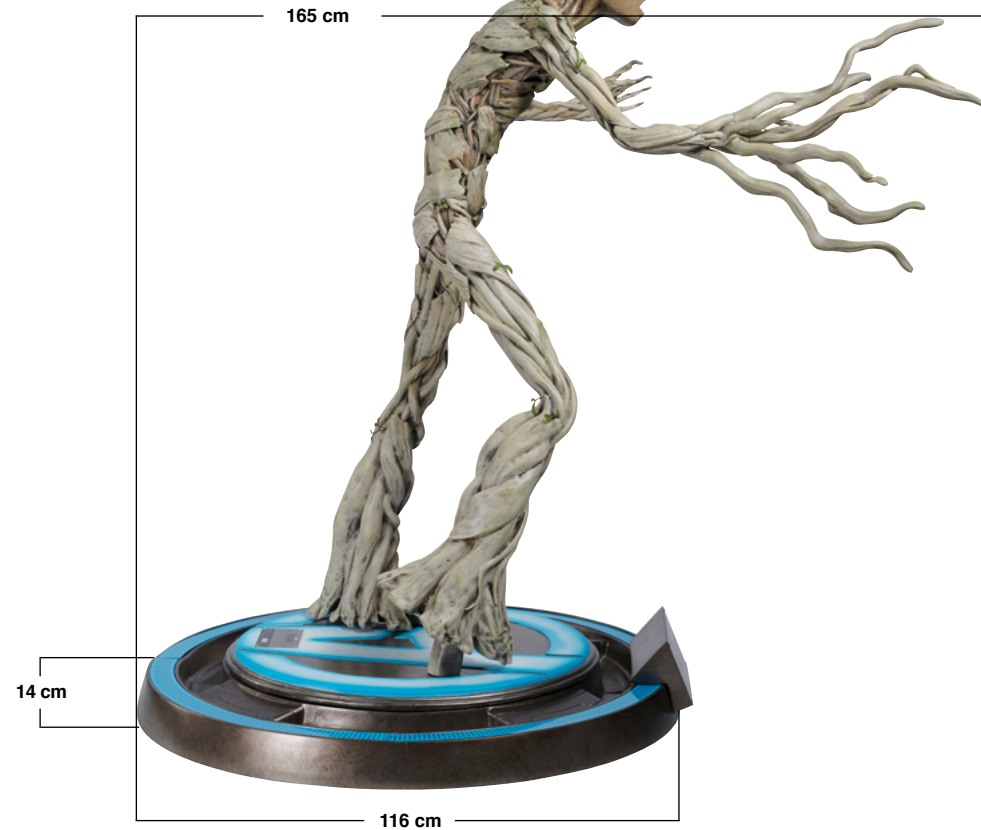

Groot Teenage - Anvengers: Endgame

Base small SKU: GRO-AVEG
 EAN: 0717228242531
 Base big SKU: BA-GRO-AVEG
 EAN: 0717228242555

Groot Teenage - Anvengers: Endgame

Material: Fiberglass

Measurements

Height figure: 172 cm
 Width figure: 130 cm
 Depth figure with base: 165 cm

Height base small: 4 cm
 Height base big: 14 cm
 Height base big with logobox: 19 cm
 Diameter base small: 80 cm
 Diameter base big: 116 cm

Height figure with small base: 176 cm
 Height figure with big base: 186 cm

Groot Teenage - Anvengers: Endgame

Base small SKU: GRO-AVEG
EAN: 0717228242531
Base big SKU: BA-GRO-AVEG
EAN: 0717228242555

- 2-3 Personen für den Aufbau nötig
- 2-3 people to assemble
- 2-3 personnes sont nécessaires por le montage