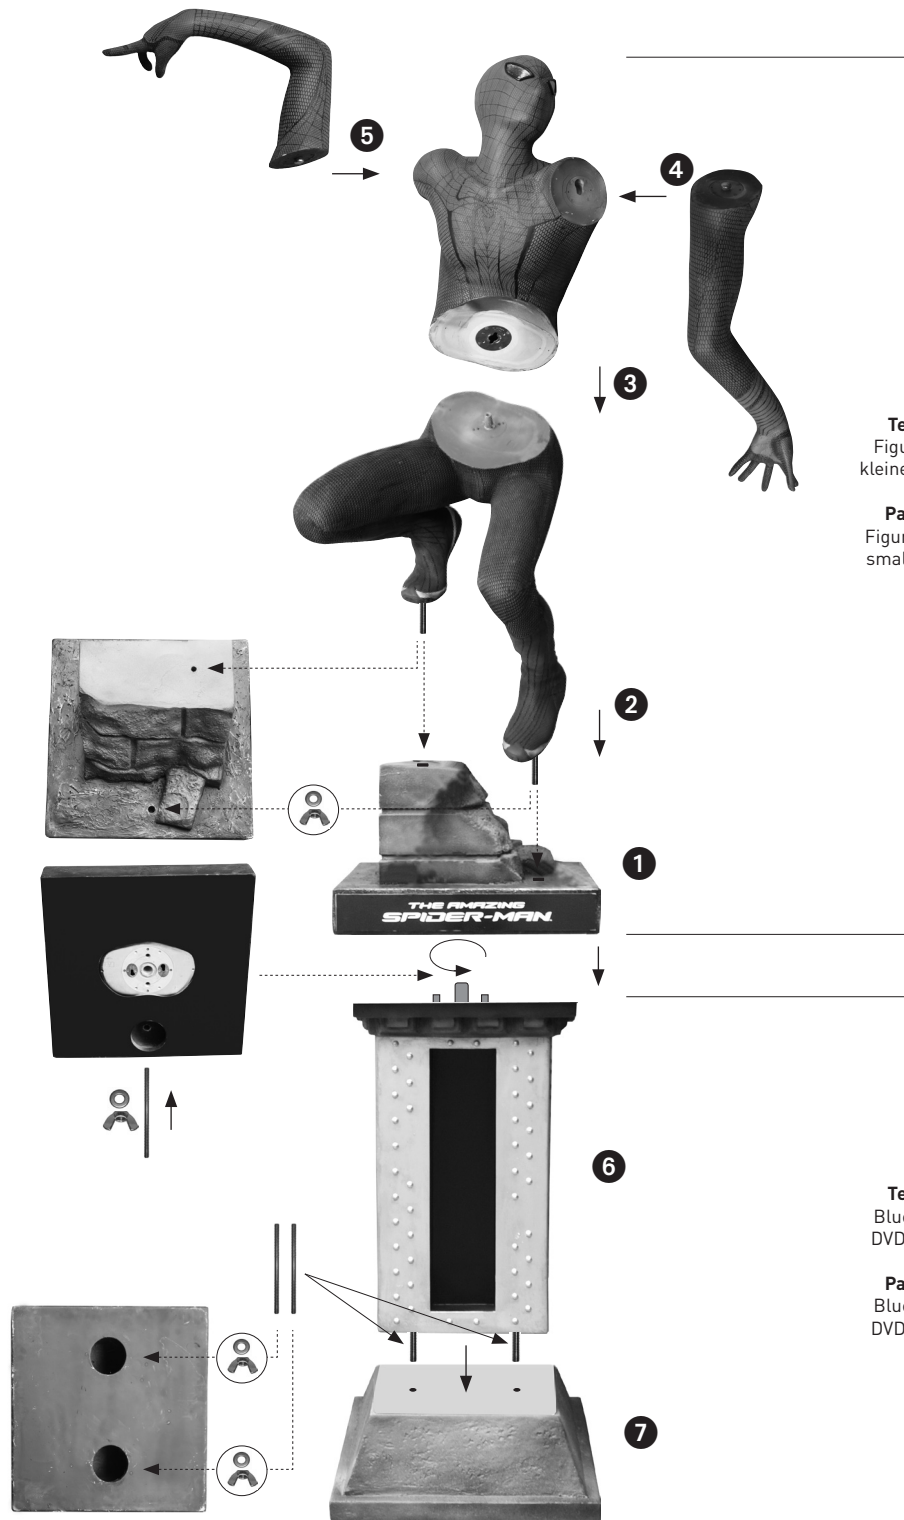

Teil A
Figur mit
kleiner Base

Part A
Figure with
small base

- 2-3 Personen für den Aufbau nötig
- 2-3 people to assemble the figure

Warnhinweis!

- ! Nicht ohne Basis aufstellen!
- ! Figur an einem sicheren Ort aufstellen!
- ! Bei Rückfragen bitte Mail an: info@mucklefiguren.de

DEUTSCH

Wir möchten Sie darüber informieren, dass die Figur, The Amazing Spider-Man, eine sehr delikate Figur ist, welche in einem sehr komplizierten Prozess hergestellt wird.

Während der Produktion sind kleinere Strukturunebenheiten in der Herstellung des Anzuges der Figur möglich, da jede Figur in reiner Handarbeit produziert wird. Es ist daher nicht möglich die Figuren zu 100% perfekt oder gleich herzustellen, da jede Figur ein Einzelstück ist.